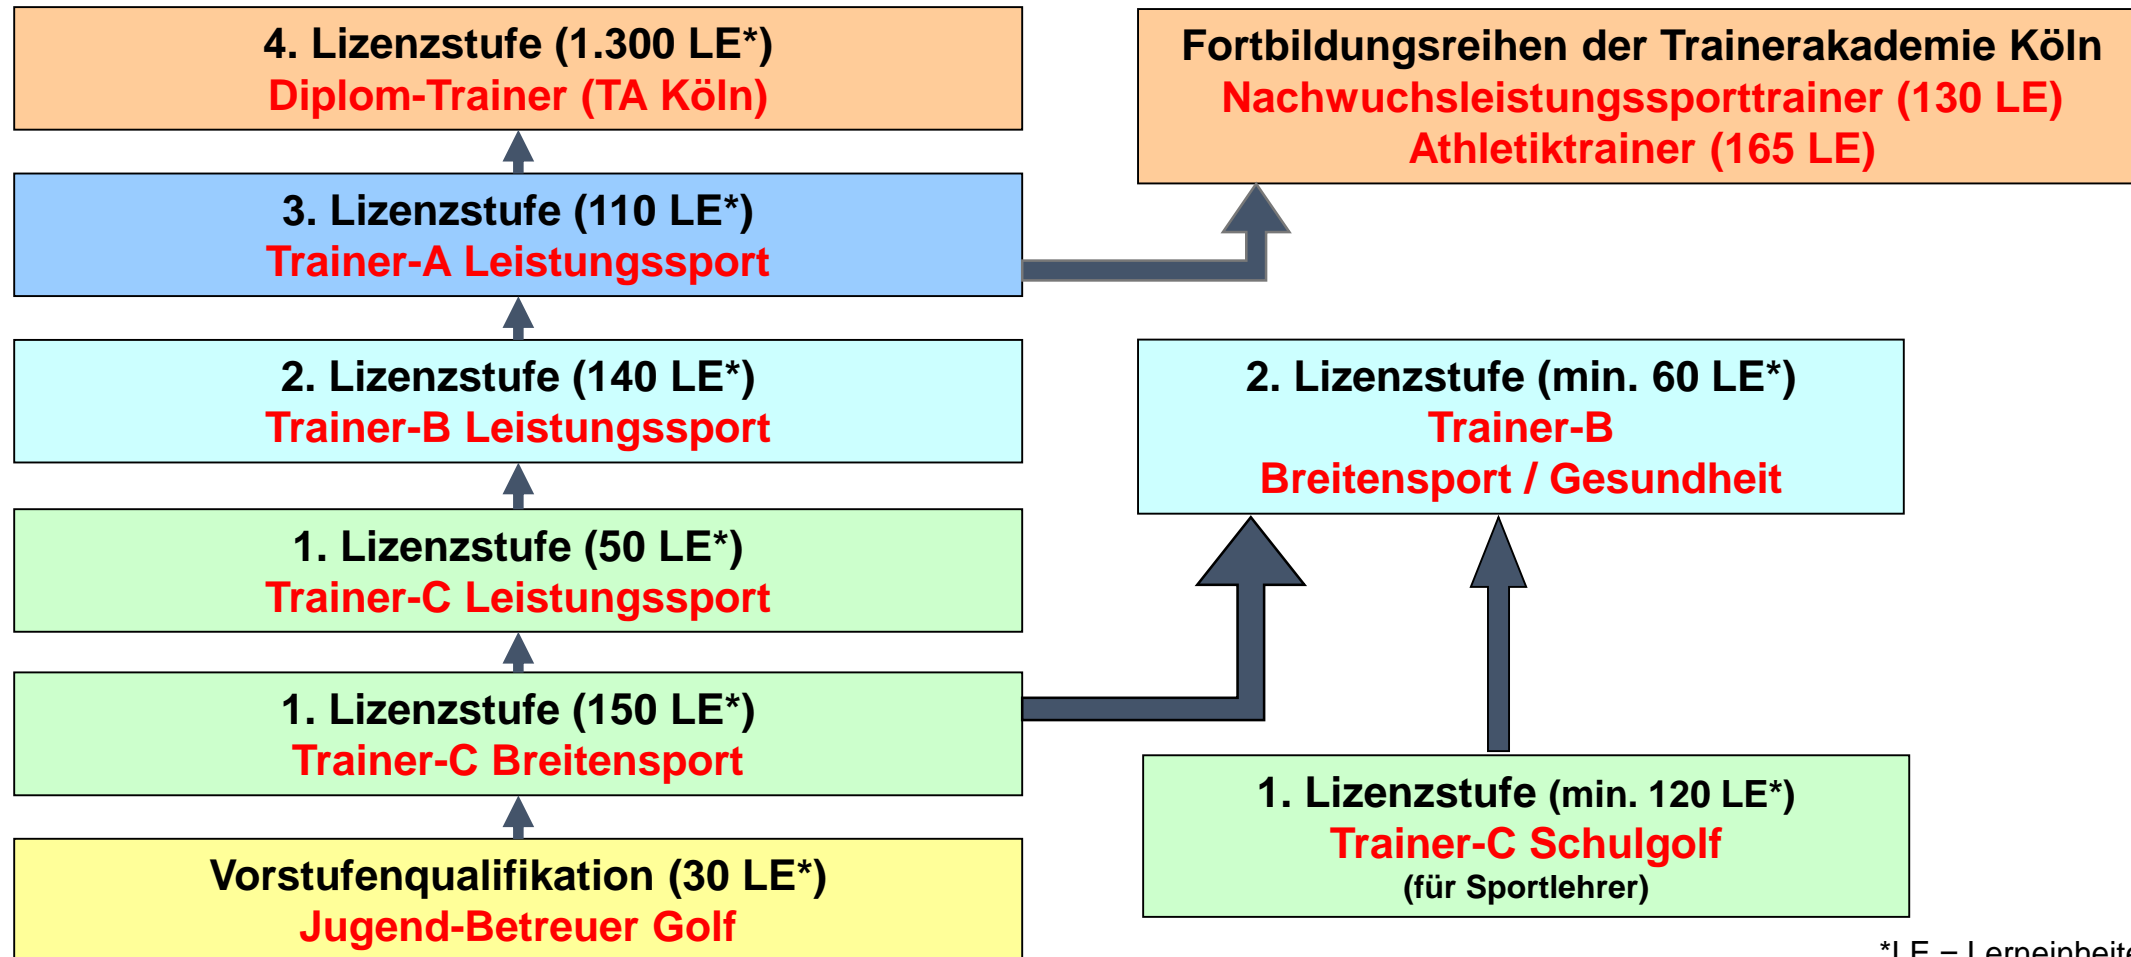

# DGV-Lizenzstufensystem

\*LE = Lerneinheiten á 45 Minuten

Partner des Deutschen Golf Verbandes